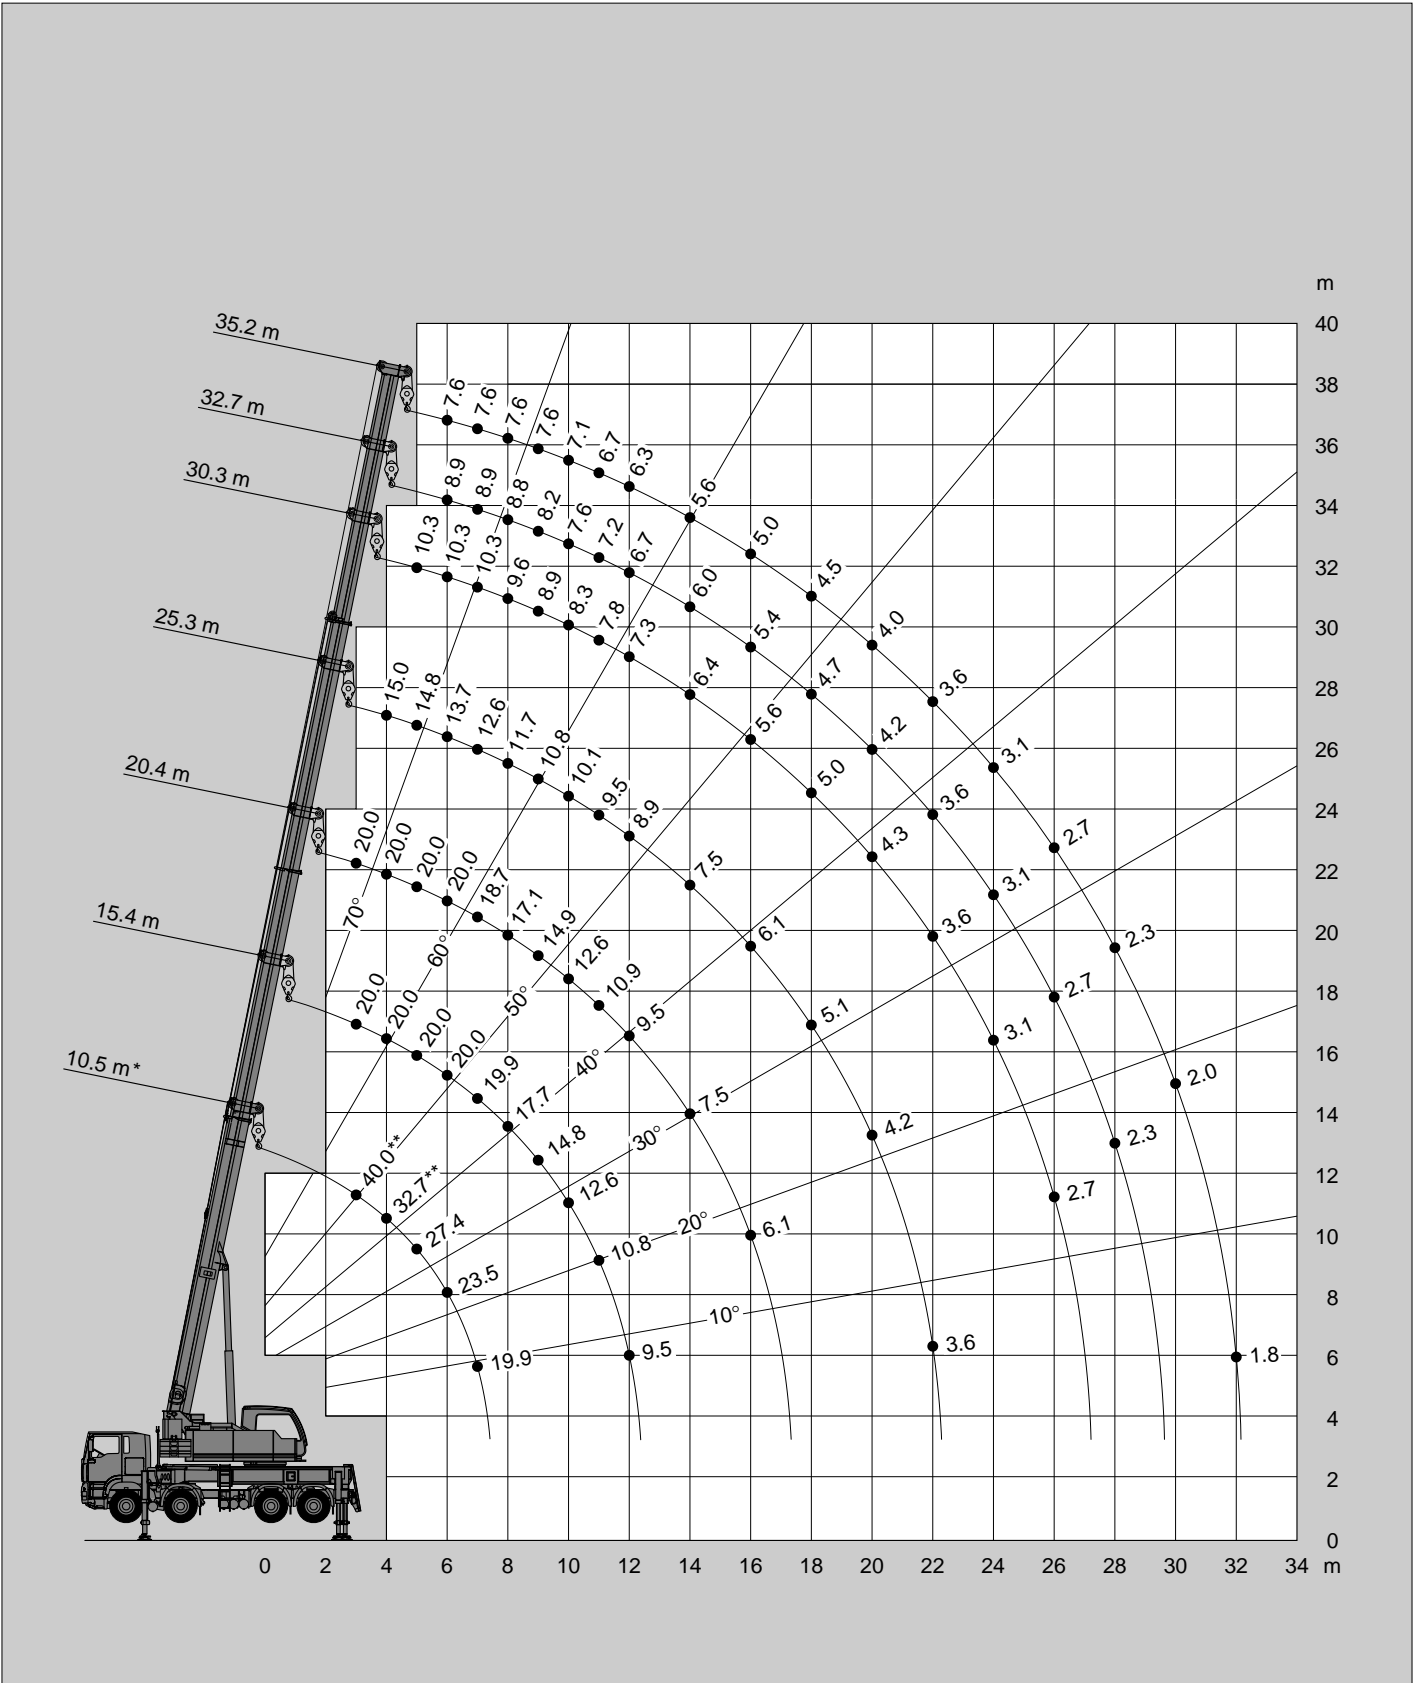

Hubhöhen
Lifting heights

DIN/ISO/EN

* Nach hinten / * Over rear

** Mit Zusatzhubausrüstung / ** With additional lifting equipment

Hubhöhen
Lifting heights

DIN/ISO/EN